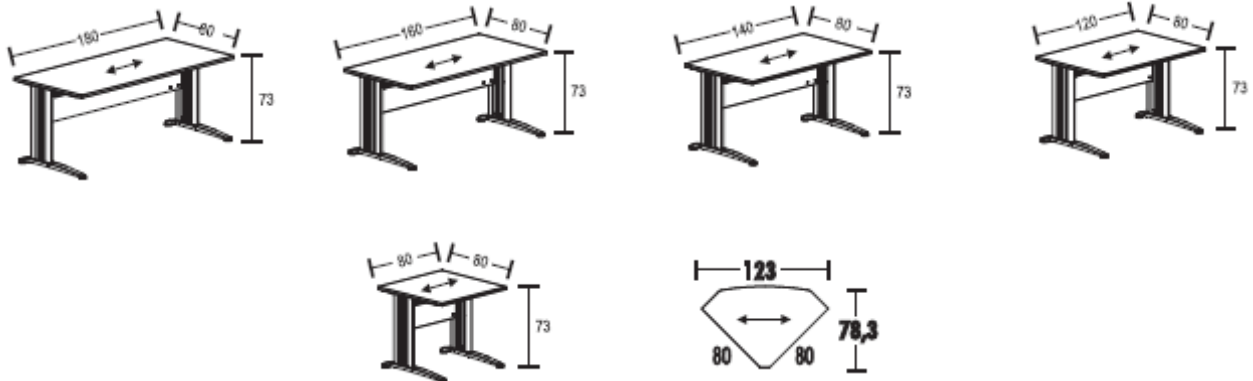

RECEPCIÓN MODULAR "SIGMA"

RECEPCIÓN SIGMA (Composición de la foto, sin armario)

Mesa 180*80*73cm. (Ancho*Fondo*Alto) **222 €**
 Altillo mostrador (160 cm) **128 €**

Ángulo unión 90° (80*80 cm). **124 €**
 Altillo mostrador para ángulo 90° **123 €**

Mesa lateral: 80*80*75 cm **173 €**
 Altillo mesa lateral: 120 cm **78 €**

Encimera en melamina de 25 mm.
 Patas en acero.

Total conjunto: 848 €

**IVA NO INCLUIDO
 TRANSPORTE Y MONTAJE INCLUIDO**

OTRAS OPCIONES

Mesas

MEDIDAS DISPONIBLES

80*80*75 cm 173 €
120*80*75 cm 193 €
140*80*75 cm 203 €
160*80*75 cm 213 €
180*80*75 cm 222 €

Módulo curva 90° 124 €

Altillo mostrador

MEDIDAS DISPONIBLES

80*80*75 cm 78 €
120*80*75 cm 95 €
140*80*75 cm 111 €
160*80*75 cm 121 €
180*80*75 cm 128 €