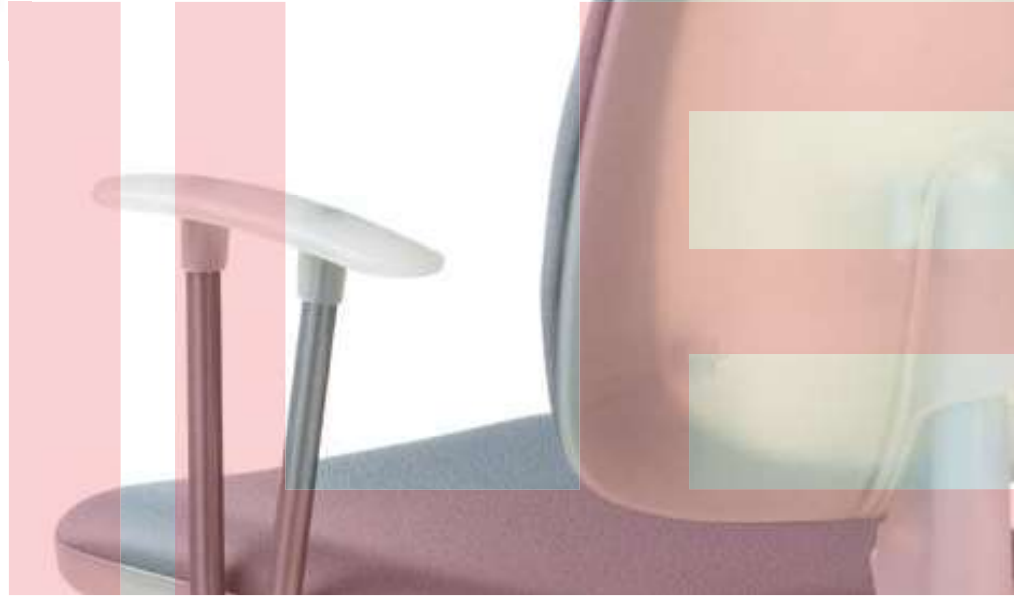

# Flax

FLAX, con mecanismo de contacto permanente y respaldo regulable en altura y profundidad, se adapta con total facilidad a los cambios de tamaño experimentados por los más pequeños de la casa.

Silla sin brazos | S0000-06bb-11yy

Referencia	Base	Ruedas	Mecanismo
S2101	acero gris	nylon/goma	contacto permanente

\* Estructura sólo en color hielo. Unidades: 1 / Tela cliente 80 cm / Peso: 14,50 Kg / Volumen: 0,17 m<sup>3</sup>

## Brazos opcionales

Referencia	BR15
Características	Fijo